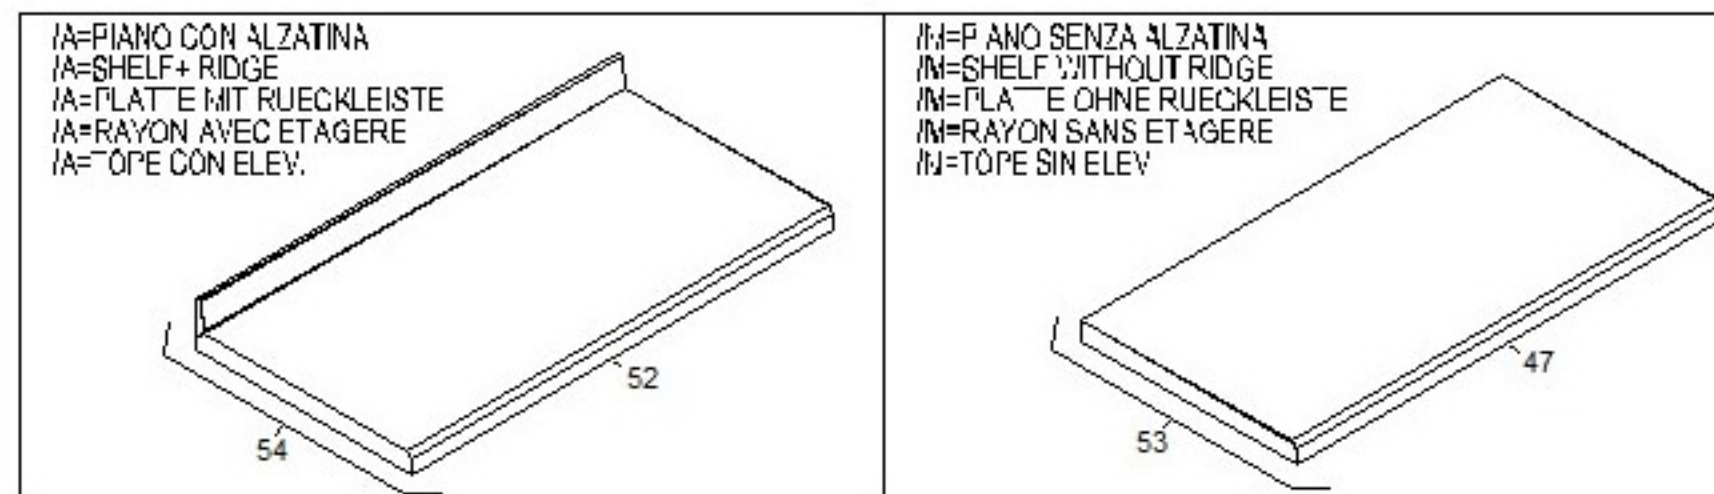

ANGELO PO - BASE REFRIGERATA 530 lt, prof.70 cm, -2/+8°C  
 6ERC4M - 15-06-2006 »

ANGELO PO - BASE REFRIGERATA 530 lt, prof.70 cm, -2/+8°C  
 6ERC4M - G008620 - GRUPPO PORTE-CASSETTI - 15-06-2006 »

		Modello	Typ	Model	Modele	Modelo			
		6ERA 6ERAA 6ERAM 6ERAB 6ERABA 6ERABM	6ERA2 6ERA2A 6ERA2M	6REB 6ERBA 6ERBM 6ERBB 6ERBBA 6ERBBM	6ERB2 6ERB2A 6ERB2M	6ERB4 6ERB4A 6ERB4M	6ERC 6ERCA 6ERCM 6ERCB 6ERCBA 6ERCBM	6ERC2 6ERC2A 6ERC2M	6ERC4 6ERC4A 6ERC4M
Num.cassetti Schubläd Drawers Tiroirs Gabetas	1/2 1/2SUP 1/2INF	1 - -	1 1 1	1 - -	1 1 1	1 2 2	1 - -	1 1 1	1 2 2
Porte Türen Doors Portes Puertas	DX  SX	1  1	-  1	1  2	-  2	-  1	1  3	-  3	-  2