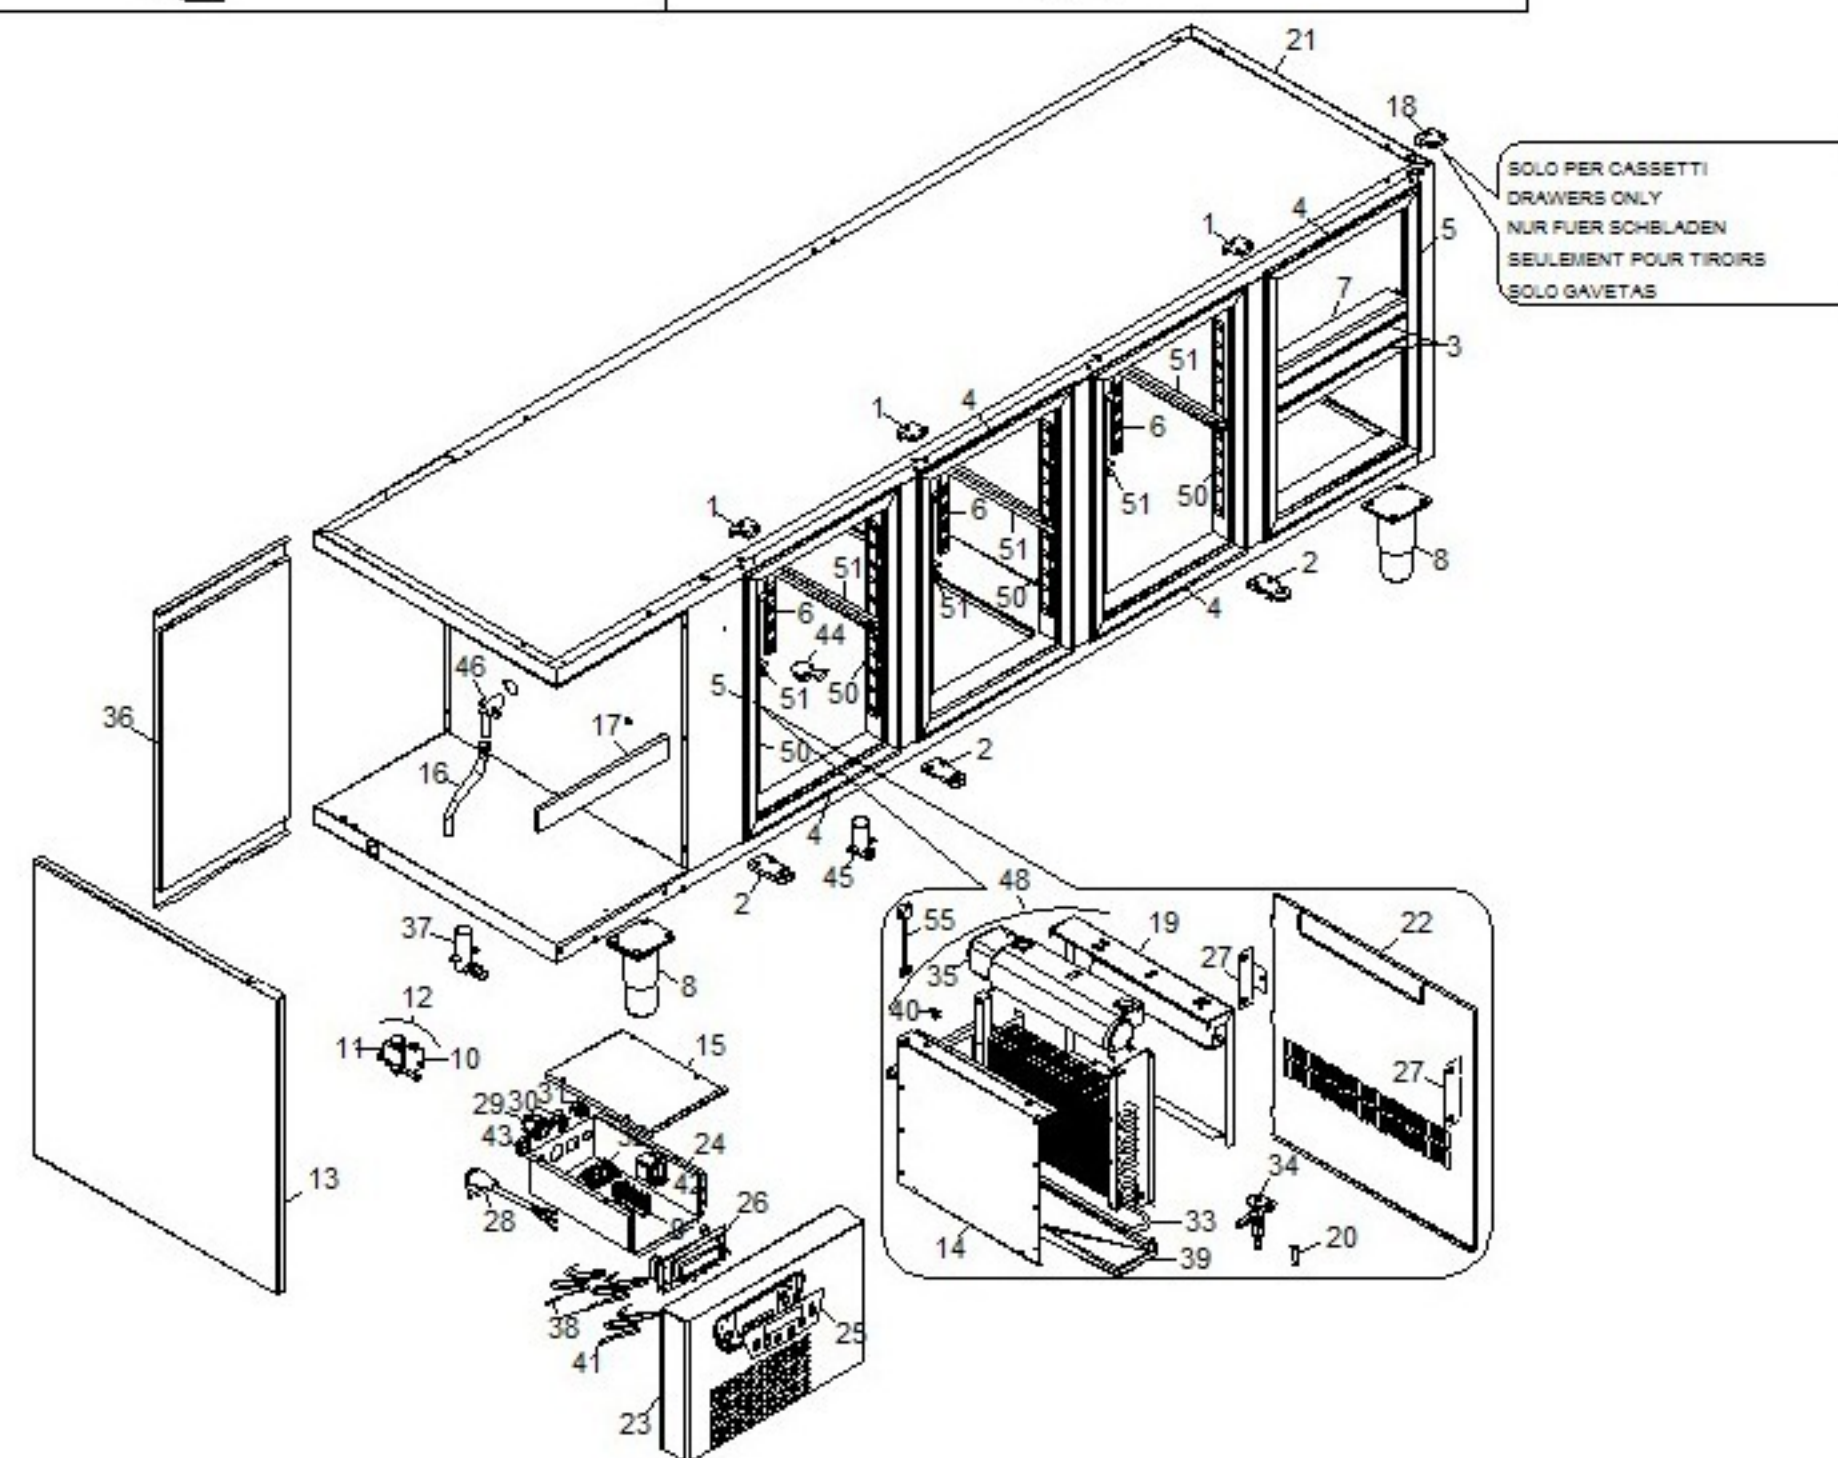

ANGELO PO - BASE REFRIGERATA 530 lt, prof.70 cm, -2/+8°C  
 6ERC4M - 15-06-2006 »

ANGELO PO - BASE REFRIGERATA 530 lt, prof.70 cm, -2/+8°C  
 6ERC4M - G008620 - GRUPPO PORTE-CASSETTI - 15-06-2006 »

		Modello	Typ	Model	Modele	Modelo			
		6ERA 6ERAA 6ERAM 6ERAB 6ERABA 6ERABM	6ERA2 6ERA2A 6ERA2M	6REB 6ERBA 6ERBM 6ERBB 6ERBBA 6ERBBM	6ERB2 6ERB2A 6ERB2M	6ERB4 6ERB4A 6ERB4M	6ERC 6ERCA 6ERCM 6ERCB 6ERCBA 6ERCBM	6ERC2 6ERC2A 6ERC2M	6ERC4 6ERC4A 6ERC4M
Num.cassetti Schubläd Drawers Tiroirs Gabetas	1/2 1/2SUP 1/2INF	1 - -	1 1 1	1 - -	1 1 1	1 2 2	1 - -	1 1 1	1 2 2
Porte Türen Doors Portes Puertas	DX  SX	1  1	-  1	1  2	-  2	-  1	1  3	-  3	-  2